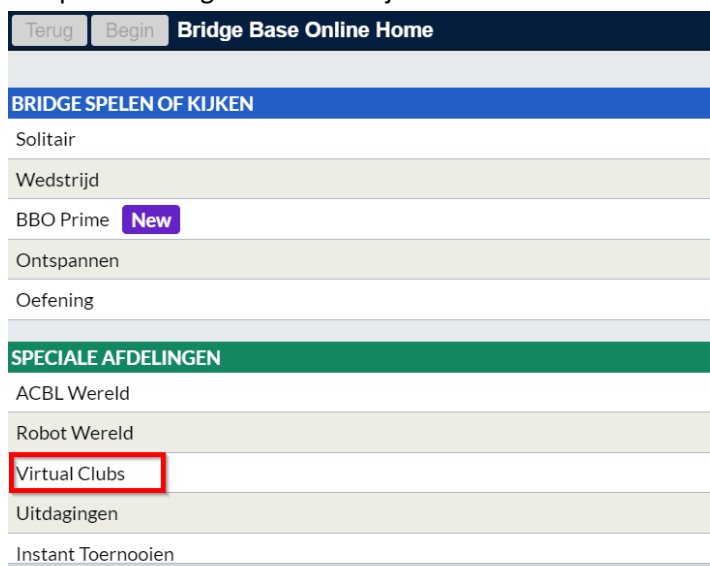

Inschrijven voor spelen Clubtoernooi op BBO

1. Meld je aan op <https://www.bridgebase.com/v3/> met je BBO gebruikersnaam en paswoord.
2. Het saldo van de BBO dollars die nog op jouw account staan, verschijnt rechts onderaan:

Award symbool:
Meesterpunten: 0
BB\$ Saldo: 1.25
Robot: Basic

3. Zorg ervoor dat jij en jouw partner allebei zijn ingelogd met gebruikersnaam en paswoord vooraleer je begint met in te schrijven! Zorg dat jullie beiden ook minstens 1.25 BB\$ op jullie account hebben staan.
4. Je schrijft in per paar. Eén van de spelers begint met de inschrijving. De andere speler wacht af tot hij/zij de uitnodiging van zijn/haar partner krijgt. Opgelet: de speler die wacht, klikt **niet** op 'Ontspannen' want daar zul je de uitnodiging niet krijgen, blij gewoon staan in het scherm dat verschijnt na het inloggen.
5. De speler die begint met inschrijven voor het toernooi klikt op **Virtual Clubs**

6. Klik daarna op **RBBF - Belgium**

Terug Begin **Virtual Clubs**

ACBL - North America

BBO World

ABF - Australia

RBBF - Belgium

FBB - Brazil

DBF - Denmark